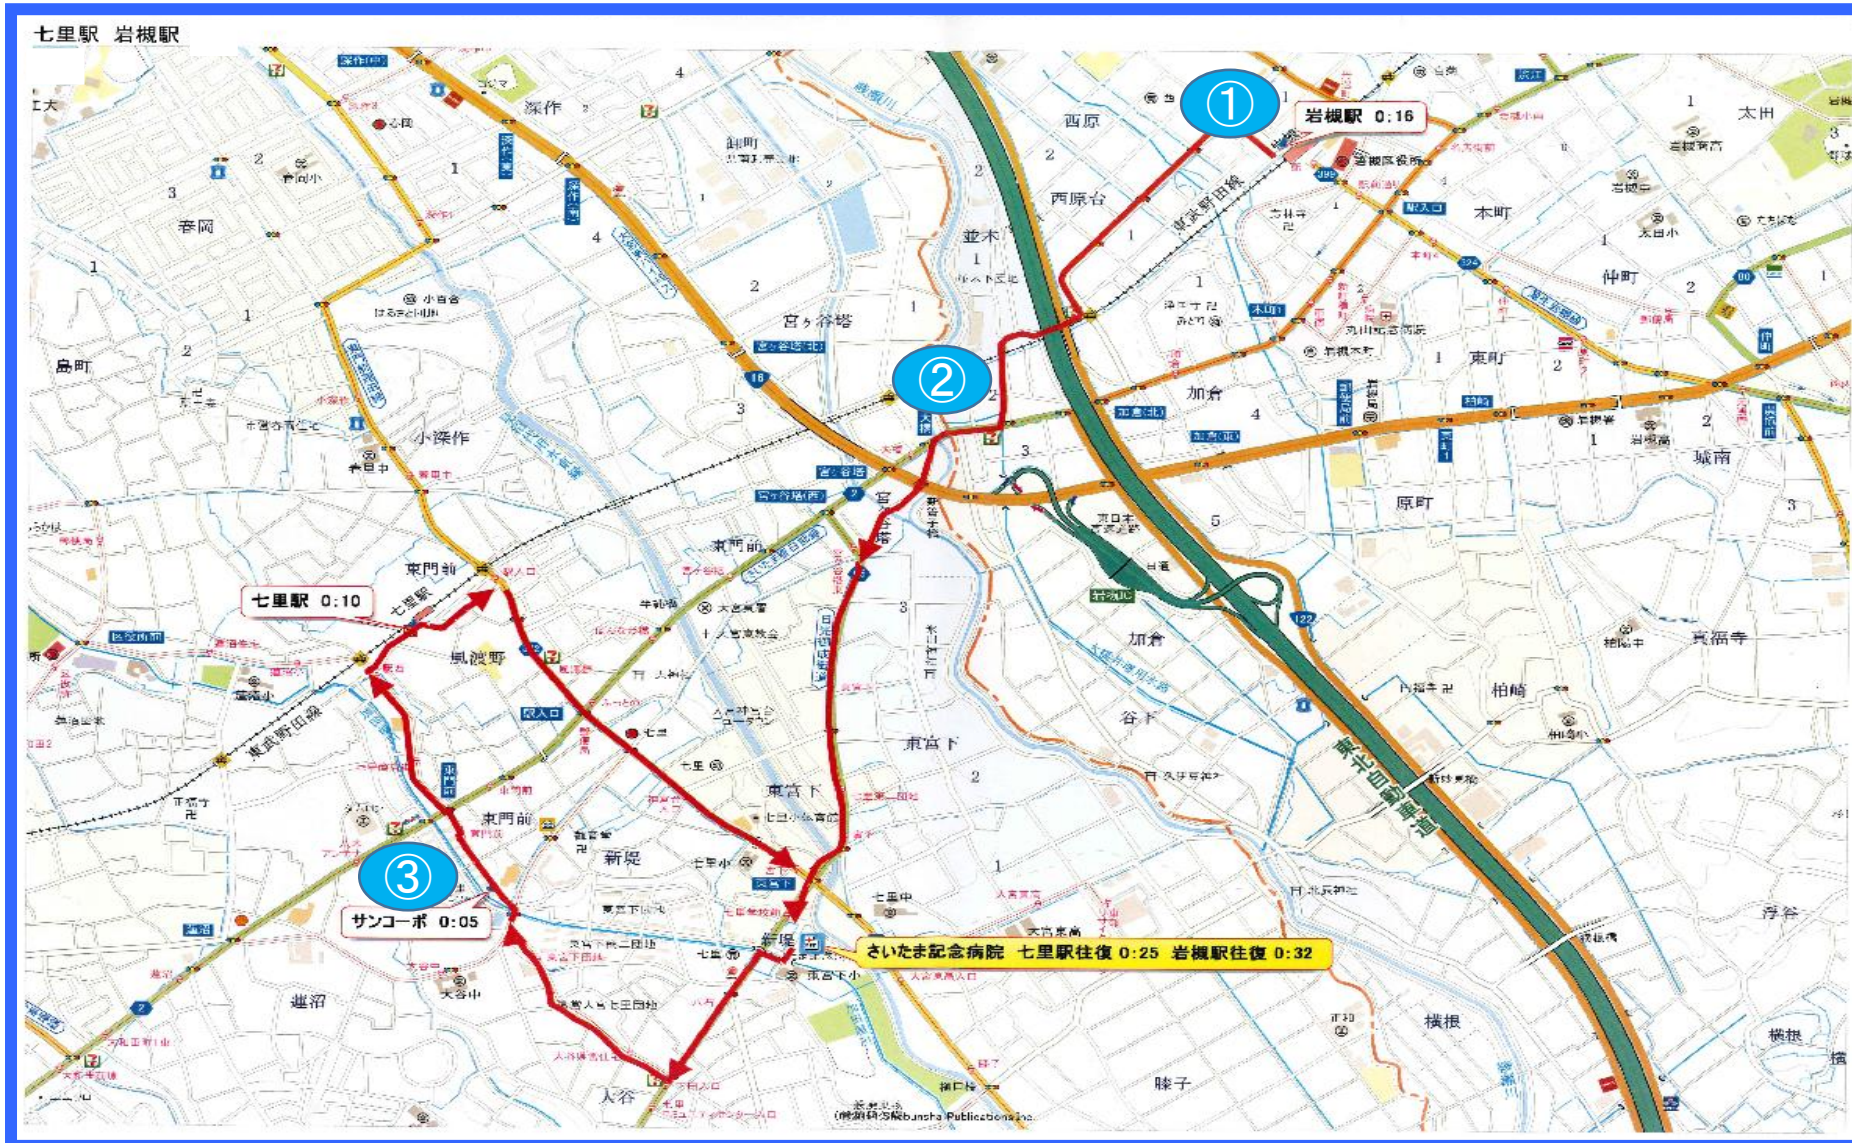

送迎バス新規ルート 病院⇒七里駅⇒病院⇒岩槻駅

①岩槻駅西口

②岩槻加倉住宅

③サンコーポ前

病院⇄七里 往復約25分

病院⇄岩槻 往復約32分